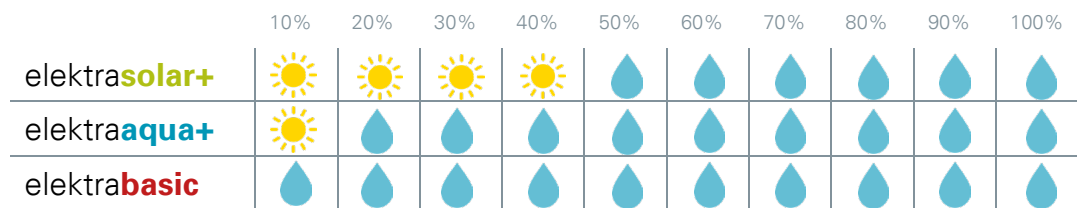

Wir sorgen für gute Energie!

Ob aus Schweizer Wasserkraft oder regionaler Sonnenenergie – bei der Elektra stammt die Energie aus erneuerbaren Quellen. Sie haben die Wahl zwischen den Produkten **elektrasolar+**, **elektraaqua+** und **elektrabasic**.

elektrasolar+ für sonnenhungrige

Ihnen liegt die Sonnenenergie ebenso am Herzen wie uns? Dann ist **elektrasolar+** mit 40 Prozent regional produzierter Solarenergie und 60 Prozent Energie aus Schweizer Wasserkraft genau das Richtige für Sie.

elektraaqua+ für sonnenfreundliche

Darf es ein bisschen Sonne sein? **elektraaqua+** besteht zu 90 Prozent aus Schweizer Wasserkraft und enthält aber auch 10 Prozent regional produzierte Solarenergie. Ein erster Schritt in Richtung Sonnenseite ist gemacht.

Elektrabasic für sonnenscheue

Sie wollen **elektrabasic**? Ein wasserdichter Entscheid. Unser Basis-Produkt besteht zu 100 Prozent aus Schweizer Wasserkraft. Und wem das zu nass ist, kann immer noch auf die Sonnenseite wechseln!

Davon profitieren Sie

- 24h-Pikettdienst unter 031 763 31 33
- Online-Kundencenter, Anmeldung unter elektra.ch/kundencenter
- Kunden mit eBill oder PDF-Rechnung erhalten 2 Franken Ermässigung pro Stromrechnung.

Haben Sie Fragen zu unseren Stromprodukten? Wir beraten Sie gerne 031 763 31 32 / kundenservice@elektra.ch