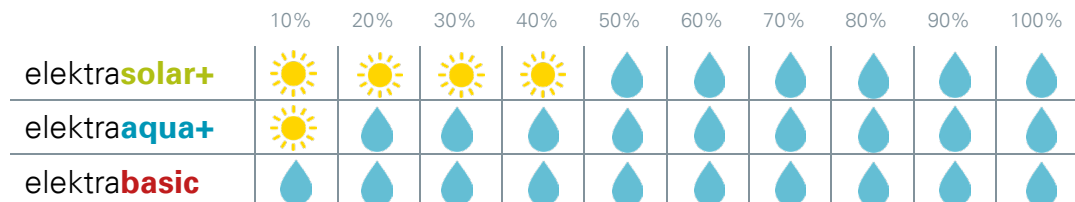

Wir sorgen für gute Energie!

Ob aus Schweizer Wasserkraft oder regionaler Sonnenenergie – bei der Elektra stammt die Energie aus erneuerbaren Quellen. Sie haben die Wahl zwischen den Produkten **elektrasolar+**, **elektraaqua+** und **elektrabasic**.

elektrasolar+ für sonnenhungrige

Ihnen liegt die Sonnenenergie ebenso am Herzen wie uns? Dann ist **elektrasolar+** mit 40 Prozent regional produzierter Solarenergie und 60 Prozent Energie aus Schweizer Wasserkraft genau das Richtige für Sie.

elektraaqua+ für sonnenfreundliche

Darf es ein bisschen Sonne sein? **elektraaqua+** besteht zu 90 Prozent aus Schweizer Wasserkraft und enthält aber auch 10 Prozent regional produzierte Solarenergie. Ein erster Schritt in Richtung Sonnenseite ist gemacht.

Elektrabasic für sonnenscheue

Sie wollen **elektrabasic**? Ein wasserdichter Entscheid. Unser Basis-Produkt besteht zu 100 Prozent aus Schweizer Wasserkraft. Und wem das zu nass ist, kann immer noch auf die Sonnenseite wechseln!

Davon profitieren Sie

- Online-Kundencenter, Anmeldung unter elektra.ch/kundencenter
- Kunden mit eBill oder PDF-Rechnung erhalten 2 Franken Ermässigung pro Stromrechnung.
- Melden Sie uns Ihren Umzug frühzeitig und Sie erhalten fünf Umzugskisten kostenlos.
- Stromunterbrüche und Störungsmeldungen auf der Elektra-App

Infos zur App finden Sie hier:

Haben Sie Fragen zu unseren Stromprodukten? Wir beraten Sie gerne: 031 763 31 32 / kundenservice@elektra.ch