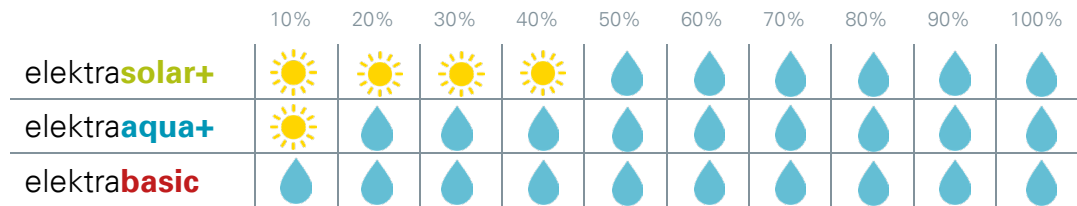

Wir sorgen für gute Energie!

Ob aus Schweizer Wasserkraft oder regionaler Sonnenenergie – bei der Elektra stammt die Energie aus erneuerbaren Quellen. Sie haben die Wahl zwischen den Produkten **elektrasolar+**, **elektraaqua+** und **elektrabasic**.

elektrasolar+ für sonnenhungrige

Ihnen liegt die Sonnenenergie ebenso am Herzen wie uns? Dann ist **elektrasolar+** mit 40 Prozent regional produzierter Solarenergie und 60 Prozent Energie aus Schweizer Wasserkraft genau das Richtige für Sie.

elektraaqua+ für sonnenfreundliche

Darf es ein bisschen Sonne sein? **elektraaqua+** besteht zu 90 Prozent aus Schweizer Wasserkraft und enthält aber auch 10 Prozent regional produzierte Solarenergie. Ein erster Schritt in Richtung Sonnenseite ist gemacht.

Elektrabasic für sonnenscheue

Sie wollen **elektrabasic**? Ein wasserdichter Entscheid. Unser Basis-Produkt besteht zu 100 Prozent aus Schweizer Wasserkraft. Und wem das zu nass ist, kann immer noch auf die Sonnenseite wechseln.

Davon profitieren Sie

- Online-Kundencenter, Anmeldung unter elektra.ch/kundencenter
- Melden Sie uns Ihren Umzug frühzeitig und Sie erhalten fünf Umzugskisten kostenlos.
- Stromunterbrüche und Störungsmeldungen auf der Elektra-App

Infos zur App finden Sie hier:

Haben Sie Fragen zu unseren Stromprodukten? Wir beraten Sie gerne: 031 763 31 32 / kundenservice@elektra.ch